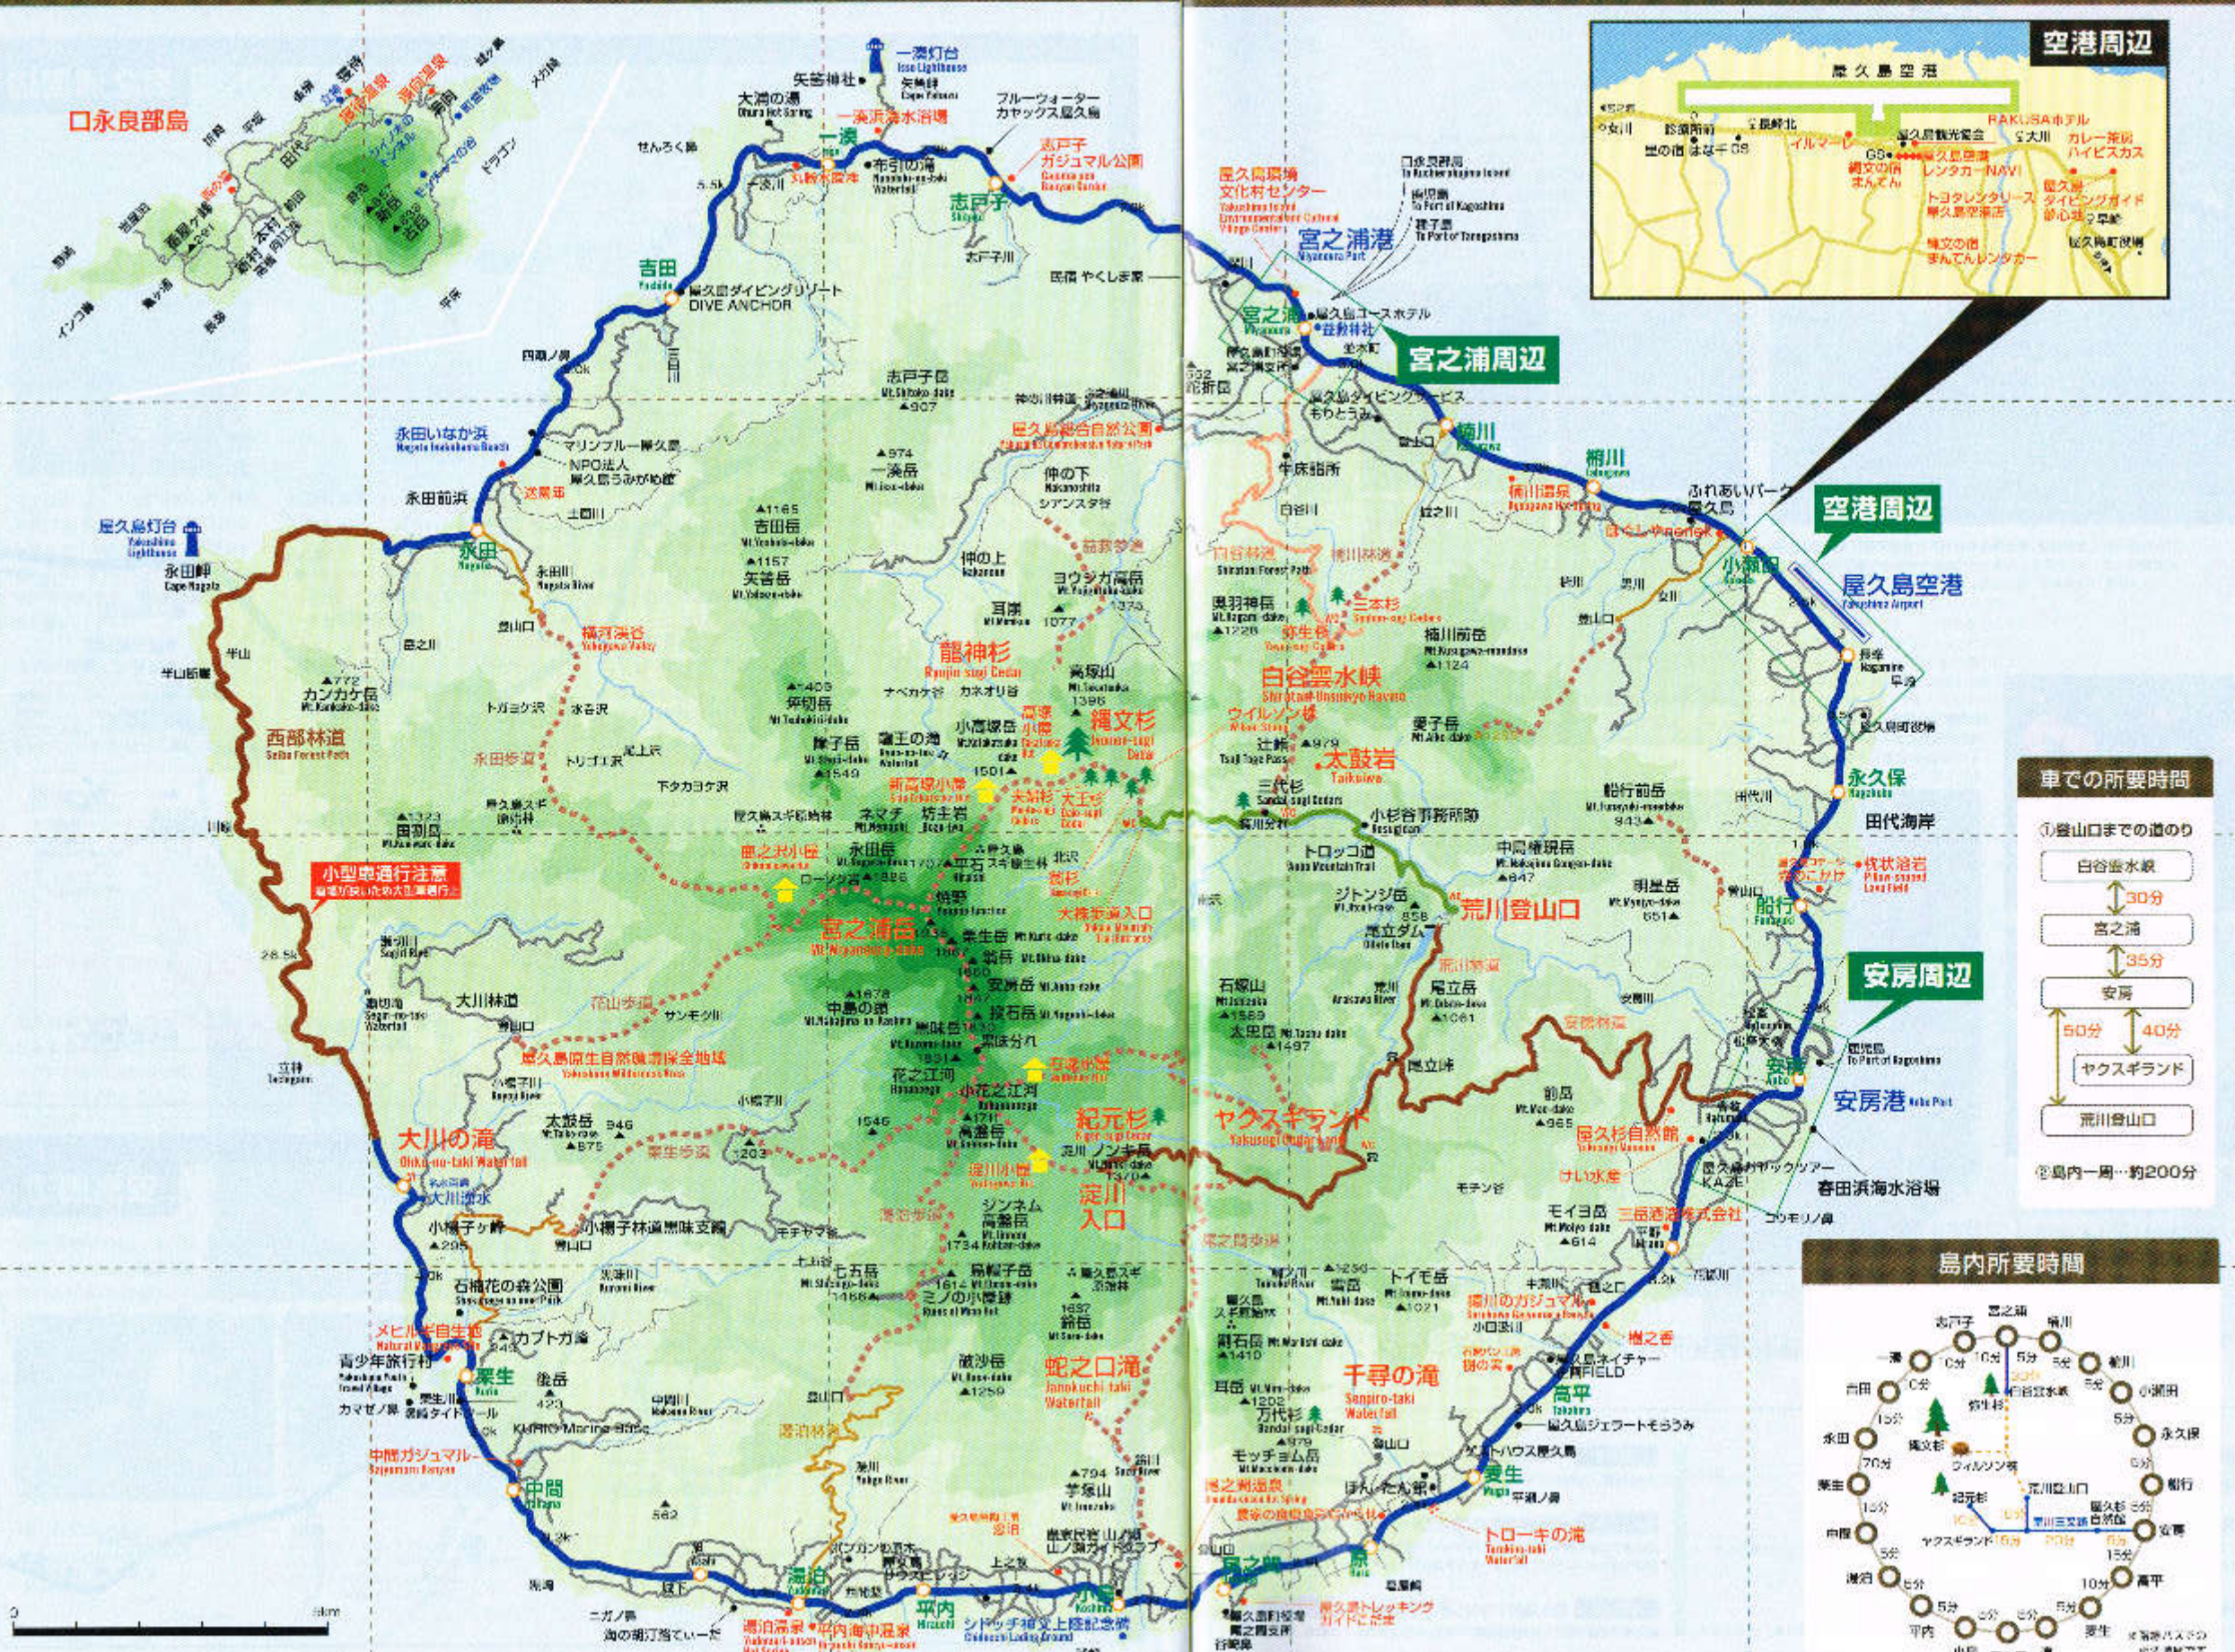

屋久島全島&エリアマップ

車で所要時間

島内所要時間